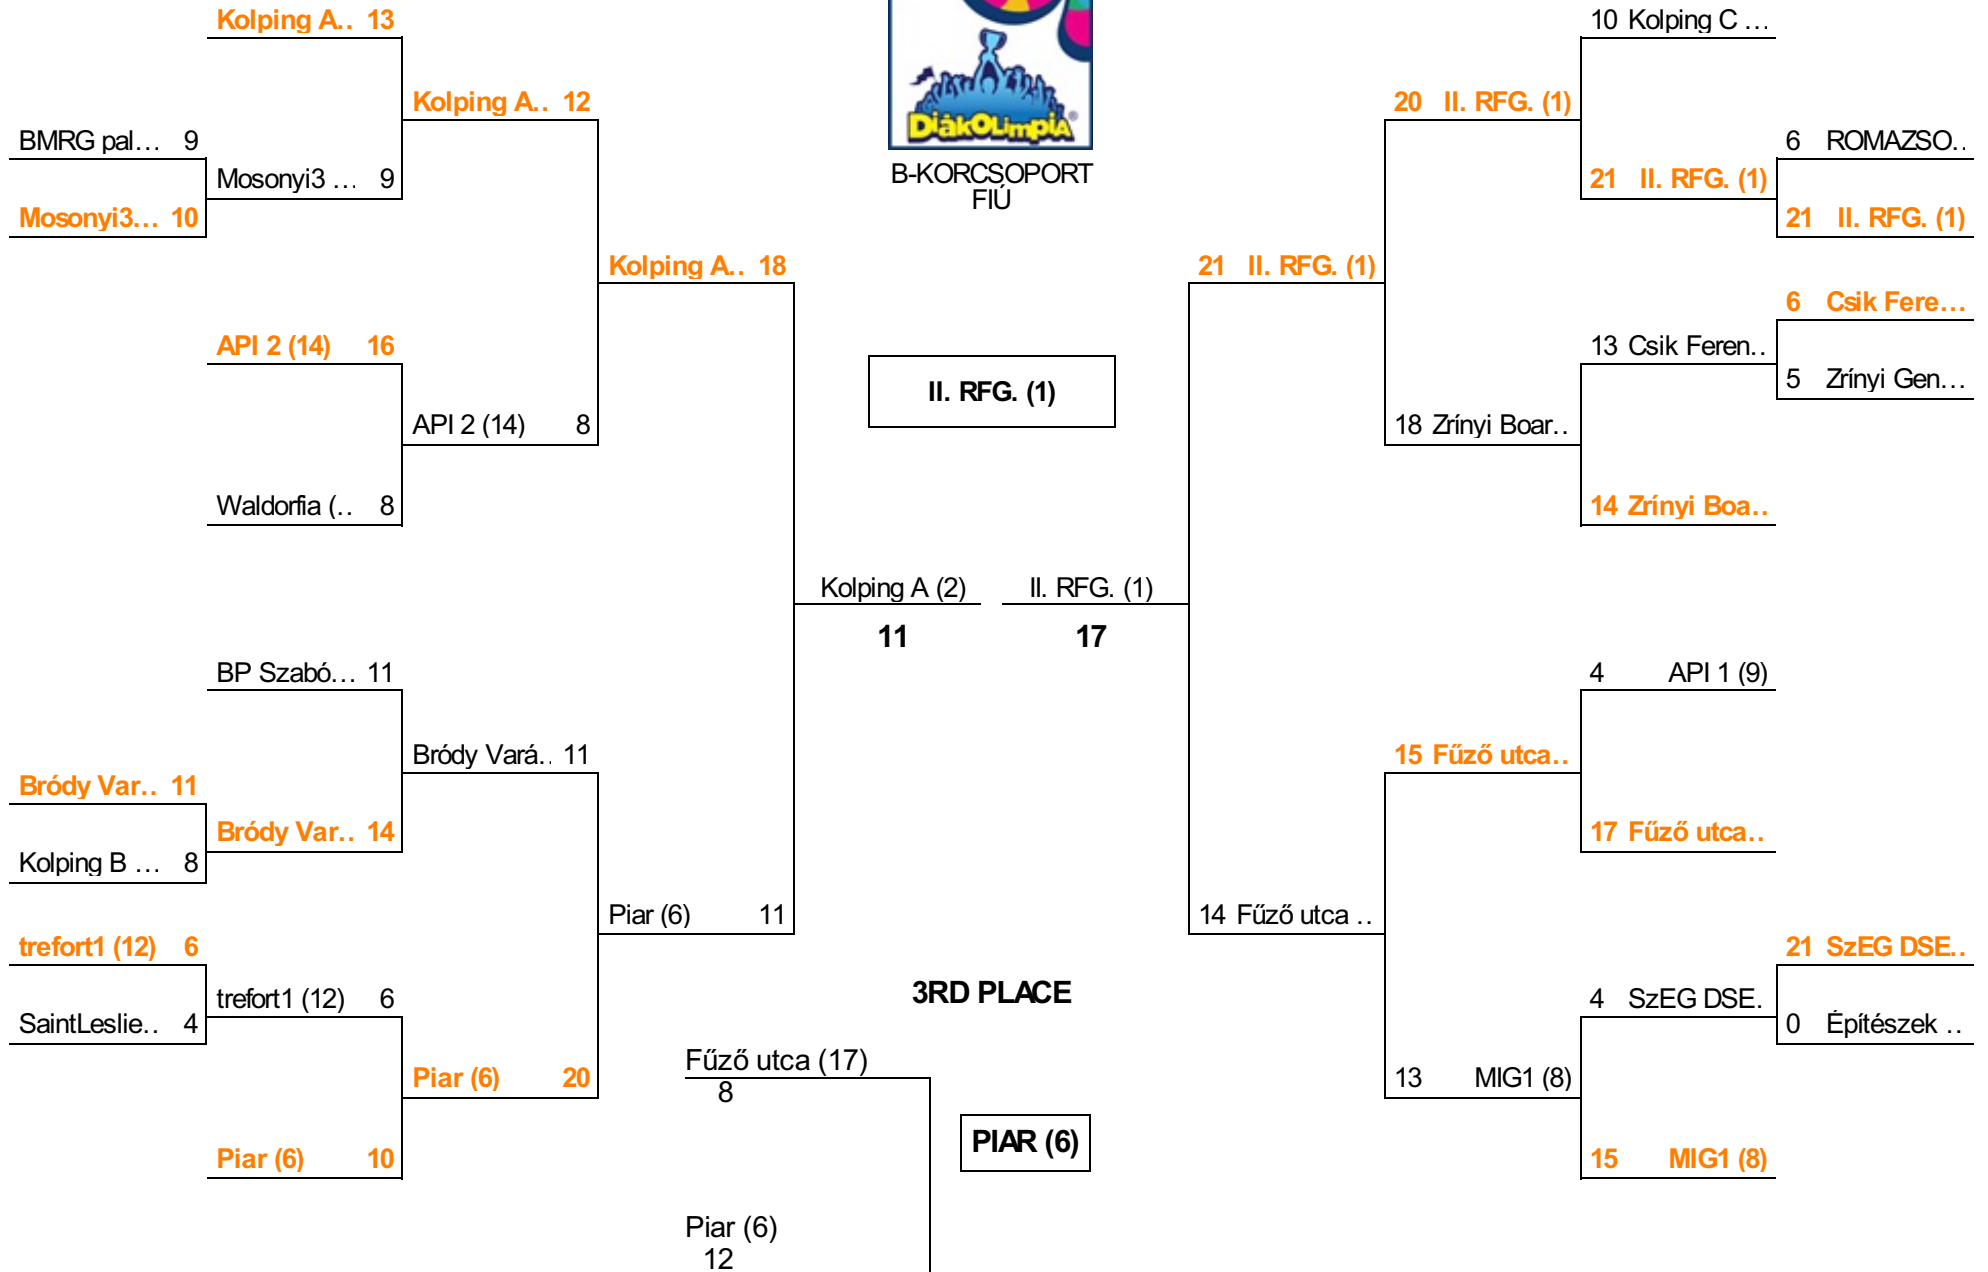

Semi Final

Final

Semi Final

Quarter Finals

Last 16

Last 32

B-KORCSOPORT
FIU

Semi Final